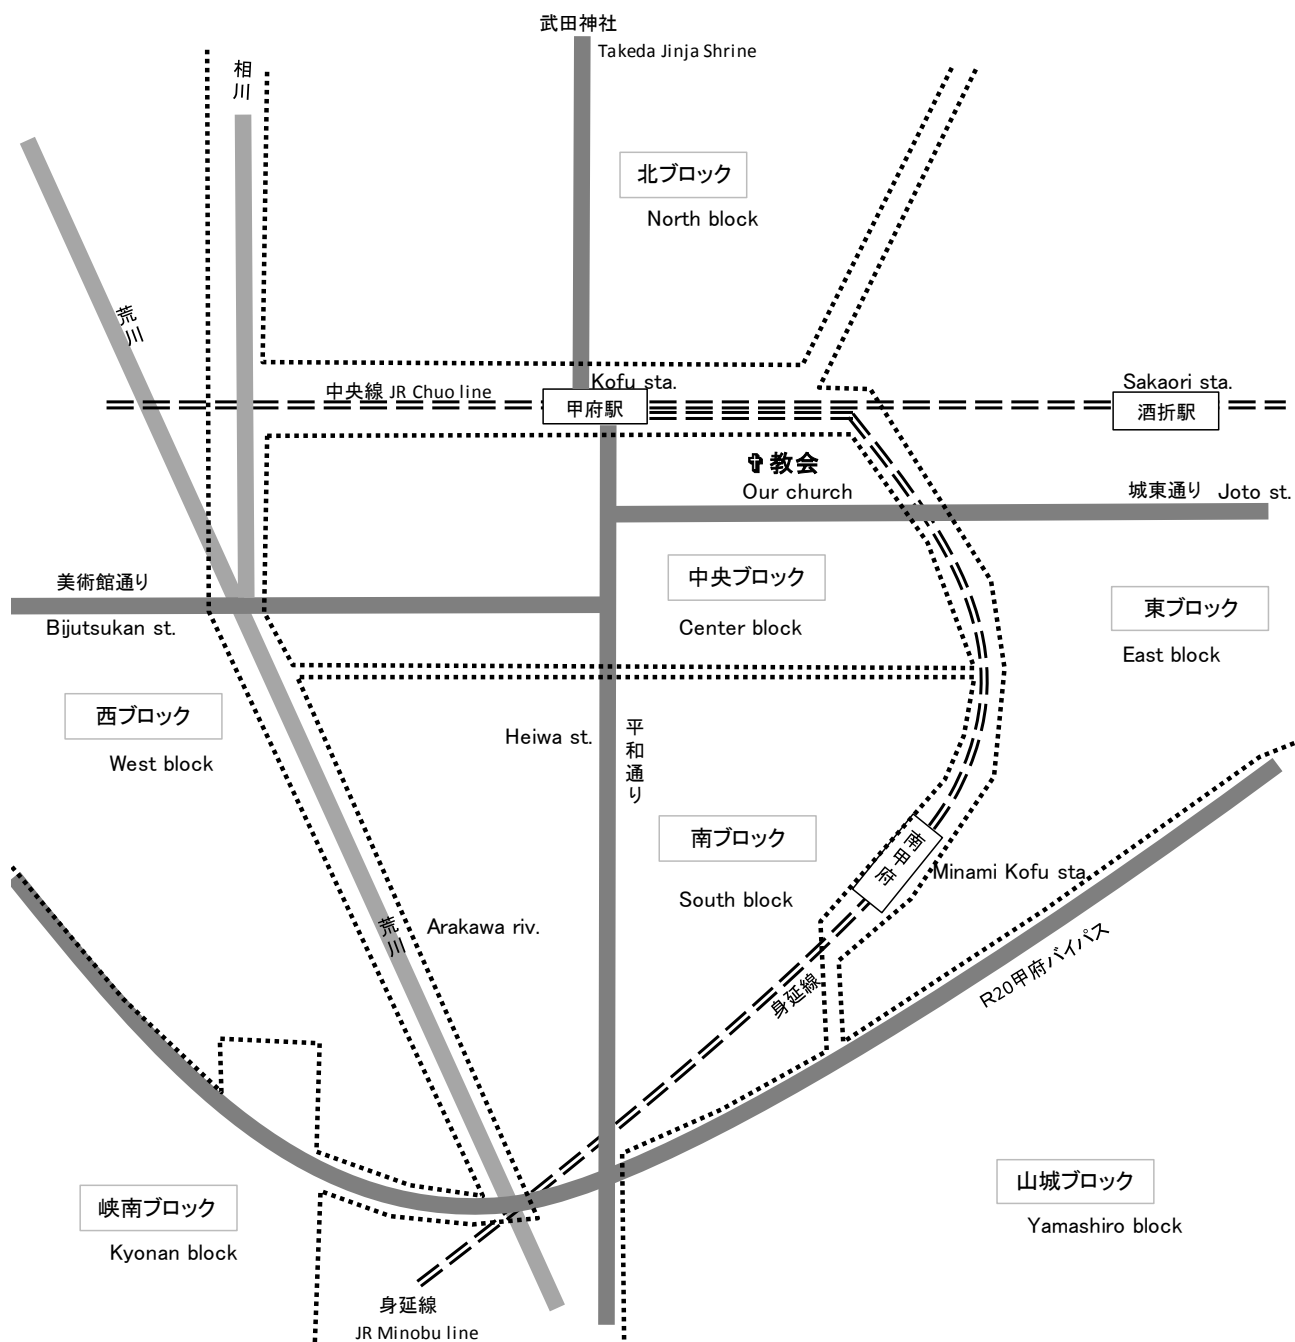

私はどこのブロック？

甲府教会では地域を7つのブロックに分けています。

緊急連絡網、清掃当番、フリーマーケットへの取り組みなどはブロック単位で行っていただいています。

ご自分のブロックを確認してみましょう。

2020年5月現在

ブロック	ブロック長(敬称略)	該当町名
ひがし 東 East	おおもり しげき 大森 茂樹	むこうまち かわけだちょう くだまちょう さかおり さかおりちょう さくらいちょう さとよし すなだまち ぜんこうじ 向町、川田町、国玉町、酒折、酒折町、桜井町、里吉、砂田町、善光寺、 ぜんこうじまち よもぎさわまち よこねちょう わどまち とうこうじまち 善光寺町、蓬沢町、横根町、和戸町、東光寺町 ふえふきし ひがし きょうとうちいき 笛吹市より東の峡東地域
にし 西 West	みやざわ けんじ 宮澤 賢治	あらかわ いいだ いけだ なかむらちょう かねたけちょう かみいしだ くがわ くがわほんちょう しもいいだ とみ 荒川、飯田、池田、中村町、金竹町、上石田、貢川、貢川本町、下飯田、富 たけしんでんちょう ちょうしょうじまち とくきちょう しもいしだ 竹新田町、長松寺町、徳行、下石田、旧峡西ブロック
みなみ 南 South	あかいけ じょうじ 赤池 譲司	あおぬま あおばちょう いせ うしろやちょう おおさとちょう おおたまち おおつちょう 青沼、青葉町、伊勢、後屋町、大里町、太田町、大津町、 かみ なか しもこがわらちょう こくぼ さいわいちょう すみよし すみよしほんちょう かみじょうあらいまち 上・中・下小河原町、国母、幸 町、住吉、住吉本町、上條新居町、 しもがわらちょう みなみぐちまち みやはらまち たかばたけ ほりのうちちょう ぶんかみじょうまち ゆだ わかまつちょう 下河原町、南口町、宮原町、高畑、堀の内町、古上条町、湯田、若松町、 たかむろちょう 高室町
きた 北 North	はせがわ ギン 長谷川 ギン	あさひ おおて かみ しもおびなちょう みどりがおか きたしん たけだ やかた にしだちょう こまつまち 朝日、大手、上・下帯名町、緑が丘、北新、武田、屋形、西田町、小松町、 みさき ゆむら ちづか はぐろちょう やまみやちょう やまとちょう てんじんちょう ふじみ 美咲、湯村、干塚、羽黒町、山宮町、大和町、天神町、富士見、 かみ しもせきすいじ いかりちょう かわくぼちょう くらべらちょう みたけちょう たかなりちょう たけひなたちょう 上・下積翠寺、猪狩町、川窪町、黒平町、御岳町、高成町、竹日向町、 ひらせちょう わだまち たかまち つかはらちょう みやまえちょう きたぐち おとはちょう しおべ 平瀬町、和田町、高町、塔岩町、塚原町、宮前町、北口、音羽町、塩部、 こふちゅうまち いやくぼちょう あたごまち もとこんやまち 古府中町、草鹿沢町、岩窪町、愛宕町、元紺屋町
ちゅうおう 中央 Center	いけだ まゆみ 池田 まゆみ	まるのうち ちゅうおう あいおい たから じょうとう ことびきちょう あさき 丸の内、中央、相生、宝、城東、寿 町、朝気
やましる 山城 Yamashiro	しむら あきら 志村 昭	なちちょう かみやほらちょう ひがし にししもじょうまち にしたかはちょう にしあぶらかわちょう かみ しもいまいまち 中町、上河原町、東・西下条町、西高橋町、西油川町、上・下今井町、 かみちちょう しもかじやちょう おちあいちょう しょうきよちょう こせちょう ますつぼちょう ななさわちょう 上町、下鍛冶屋町、落合町、小曲町、小瀬町、増坪町、七沢町 きゅうながみちちく みなみ ちいき 旧中道地区より南の地域
きょうなん 峡南 Kyonan	ひらた やえこ 平田 彌榮子	しょうわちょう みなみ ちいき 昭和町より南の地域